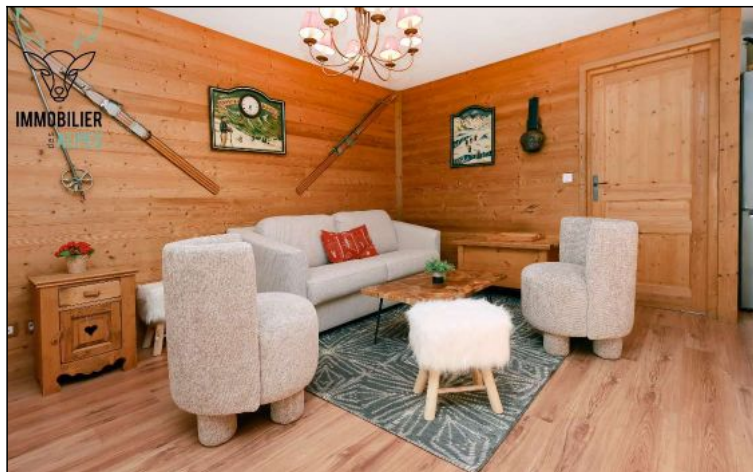

Trois pièces 8p. rénové style montagne

Résidence : Bleuets
Nombre de couchages : 8
Nombre de pièces : 3
Surface habitable : 55 m²
Etage : 1
Ascenseur : Oui
Chauffage collectif fioul

Situé au 1er étage , appartement d'environ 70m² rénové avec goût composé d'un séjour avec canapé lit d'angle. grand écran plat avec lecteur dvd.coin cuisine tout équipé avec réfrigérateur, congélateur, four, micro-ondes, plaques vitrocéramiques, lave-vaisselle et lave-linge.une loggia exposition sud. une salle de bain avec baignoire et wc. un autre wc indépendant. une chambre avec grand lit et sa salle d'eau. une chambre avec 4 lits superposés. appartement situé en centre station immeuble les bleuets.

Tarif pour une semaine

De 675 à 2 623 €

Appartement - T3 - Les deux alpes (réf. loc-bleu52)