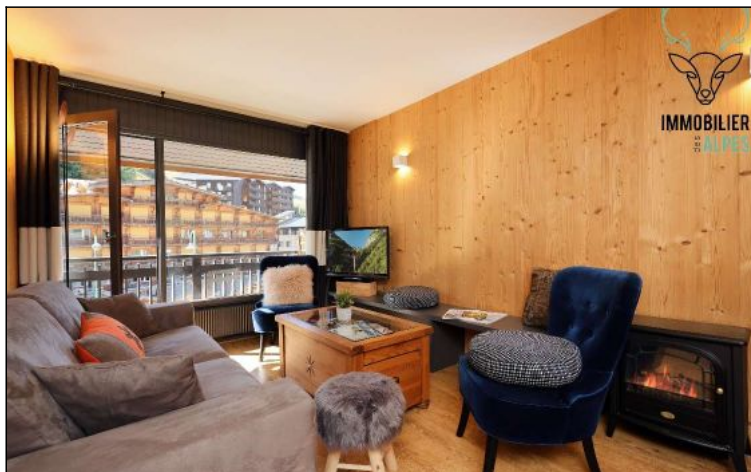

CHARMANT APPARTEMENT 6 PERSONNES

Résidence : Olympe
Nombre de couchages : 6
Nombre de pièces : 3
Surface habitable : 57 m²
Etage : 3
Ascenseur : Oui
Parking de copropriété

Appartement entièrement rénové de 6 personnes tout confort, comprenant une chambre avec lit double, un coin nuit avec lit double, canapé convertible dans le salon.

Proche de tout commerce et du rassemblement de l'école de ski de Champamé.

La cuisine est entièrement équipée avec plaque vitro-céramique, d'un four, d'un lave-vaisselle et également d'un lave-linge séchant.

L'immeuble dispose d'un parking privatif avec accès réservé.

Tarif pour une semaine

De 545 à 1 972 €

Appartement - T2 - Les deux alpes (réf. LOC-OLYMPE 89)