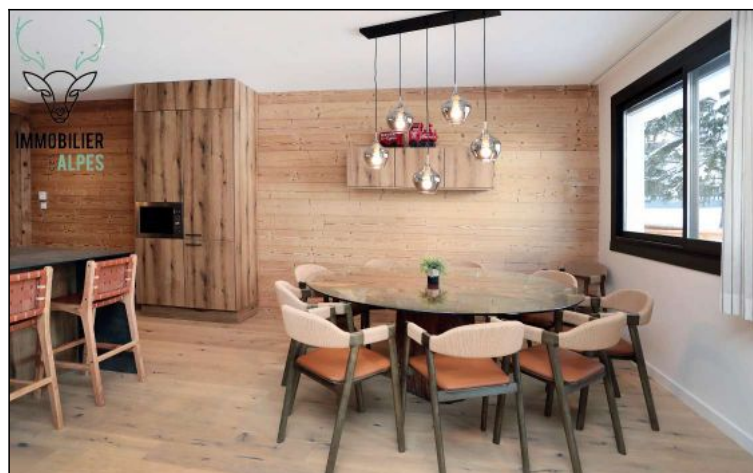

Appartement 12 personnes pieds des pistes

Résidence : Jandri ii
Nombre de couchages : 12
Nombre de pièces : 6
Surface habitable : 135 m²
Etage : Rdc
Stationnement libre

Cet appartement est parfait pour un séjour chaleureux à la montagne. Fraichement rénové, il vous offrira luminosité, confort et un accès facile aux pistes. Des restaurants et magasins à proximité. C'est l'appartement qui représente parfaitement l'esprit de chalet de montagne.

Il est très spacieux et peut accueillir de grandes familles pour des vacances réussies !

Tarif pour une semaine

De 3 675 à 7 607 €

Linge de maison inclus

Appartement - T6 - Les deux alpes (réf. LOC-JANDrifamille)