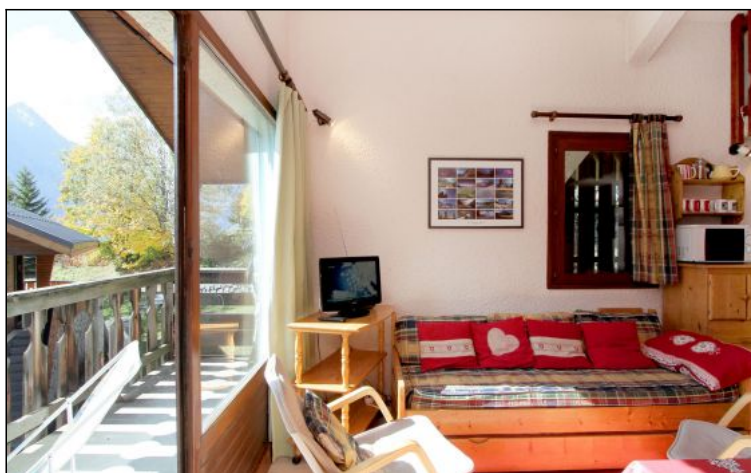

Joli deux pieces expose plein sud

Résidence : Alpages b
Nombre de couchages : 5
Nombre de pieces : 2
Surface habitable : 40 m²
Etage : 1
Ascenseur : Non
Parking de copropriété
Chauffage individuel électrique

Duplex de 40 m² composé, d'un coin nuit avec lits superposés, séjour avec lit gigogne et télévision, salle de bain avec baignoire et wc séparé, cuisine équipée avec four micro-ondes, four, plaques de cuisson, frigo, lave vaisselle. mezzanine avec grand lit, grand balcon plein sud avec vue magnifique sur la muzelle, secteur calme et résidentiel à 200 m du télécabine du diable. Parking devant le chalet.

Appartement déclassé dû à son ancienneté.

Tarif pour une semaine

De 443 à 1 346 €

Appartement - T1bis - Les deux alpes (réf. loc-ALPB10)