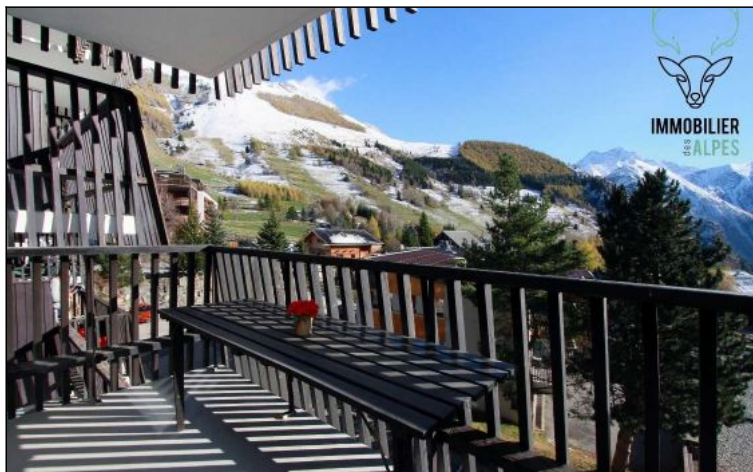

Appartement 6 personnes aux pieds des pistes

Résidence : Quirliès
Nombre de couchages : 6
Surface habitable : 48 m²
Etage : 3
Ascenseur : Oui

Appartement traversant, situé aux pieds du telemix du Diable. Disposant d'une chambre avec lit double, une "chambrette" avec lits superposés, une lumineuse pièce de vie exposée SUD, cuisine équipée d'un lave-vaisselle, d'un lave-linge, ainsi que d'un four.
Départ et retour skis aux pieds.
1 place de stationnement extérieur.

Tarif pour une semaine

De 746 à 2 379 €

Draps inclus

ATTENTION: parking de copropriété souvent saturé, en période de forte affluence il se peut de devoir se stationner sur la voirie qui devient payante sur toute la station à partir du 1/12/2024!

Appartement - T2 - Les deux alpes (réf. loc-qui336)