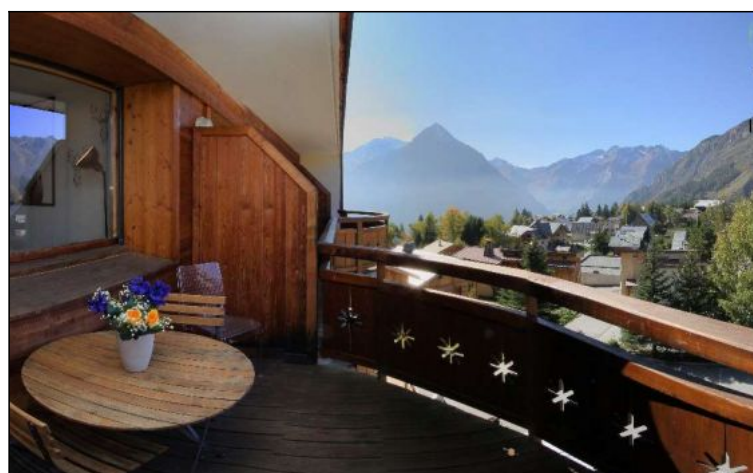

Situé à seulement 1 minute à pied du télésiège du Diable, cet appartement de 25 m², idéalement placé, offre un cadre de vie privilégié à proximité immédiate de toutes les commodités.

Ce studio, se compose d'une pièce de vie lumineuse, ouverte sur une cuisine partiellement équipée, créant ainsi un espace chaleureux et fonctionnel. Un coin montagne avec lits superposés est également présent, parfait pour accueillir vos invités ou enfants. La salle de bain, moderne et pratique, est équipée d'un WC.