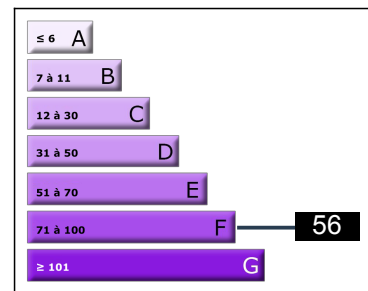

Studio coin cabine fermé

Résidence : Diamant 2
Nombre de couchages : 5
Nombre de pièces : 2
Surface habitable : 22 m²
Etage : 2
Ascenseur : Oui
Stationnement libre
Chauffage individuel électrique
Taxe foncière : 969 €
Taxe d'habitation : 671 €

Au centre de la station internationale des 2 alpes, ce studio est équipé d'une petite chambre fermée offrant 3 couchages (1 double et 1 simple), en un convertible dans le séjour.

Ce studio dans la résidence le Diamant aura besoin d'un rafraîchissement pour devenir votre petit Bijou.

Pour de la location, ou un pied à terre l'emplacement reste idéal.

Prix de vente

125 000 €

Honoraires à charge de l'acquéreur de 7 500 € inclus.

Soit 6,38 % du prix de vente net vendeur.

Prix de vente hors honoraires : 117 500 €.

Studio - T1bis - Les deux alpes (réf. ven-dimir)