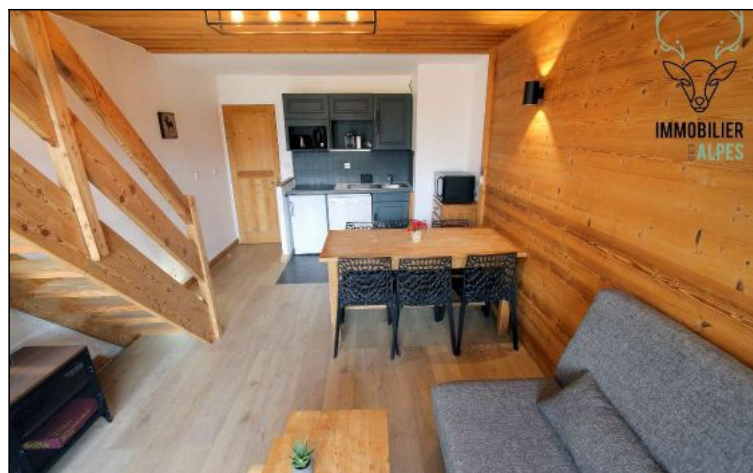

Duplex 8 couchages aux pieds du télécabine ULTRA CENTRE

Résidence : Meijotel
Nombre de couchages : 8
Nombre de pièces : 4
Surface habitable : 66 m²
Etage : 6
Ascenseur : Oui
Standing : 3 ***

Situé au coeur de la station, joli Duplex, pour 8 personnes!

Composé d'une chambre lit double, un coin nuit lits superposés, à l'étage 1 "boudoir" offrant la possibilité d'un couchages double, et une grande chambre équipée de 2 lits simples et un lit double.

Une lumineuse pièce de vie avec une cuisiné équipée joliment décorée.

1 salle de bain, 1 salle d'eau et lieu d'aisance séparé.

Grace à son emplacement, tout votre séjour pourra se dérouler à pieds.

Tarif pour une semaine

De 1 382 à 3 163 €

Draps inclus

Duplex - T4 - Les deux alpes (réf. loc-mei64)