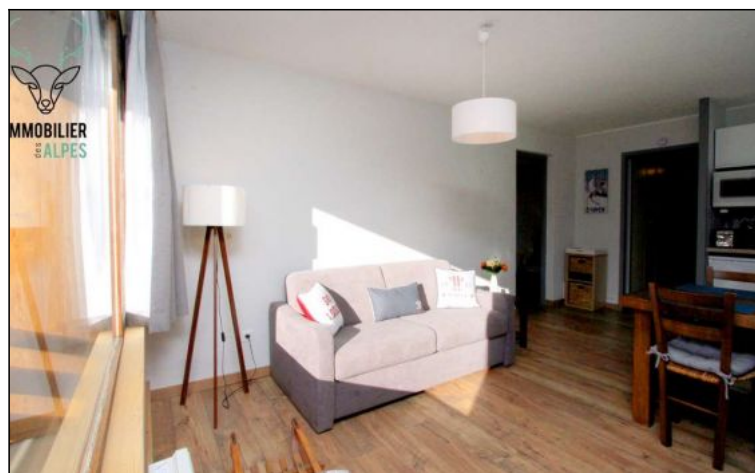

Appartement 1 chambre centre station

Résidence : Le roche mantel
Nombre de couchages : 6
Nombre de pieces : 2
Surface habitable : 40 m²
Etage : 2
Ascenseur : Non

Appartement entièrement rénové en 2020 dans un style montagne moderne, situé au centre de la station des 2 alpes, proche de toutes les commodités à seulement 20m du Jandri express et du rassemblement ESF, il est composé d'un coin montagne avec lits superposés, d'une salle d'eau, d'un WC séparé d'une chambre avec lit double et d'une cuisine équipée ouverte sur le séjour. Il dispose d'un casier à skis

Tarif pour une semaine

De 543 à 1 790 €

Appartement - T2 - Les deux alpes (réf. LOC-ROCHMAN207)