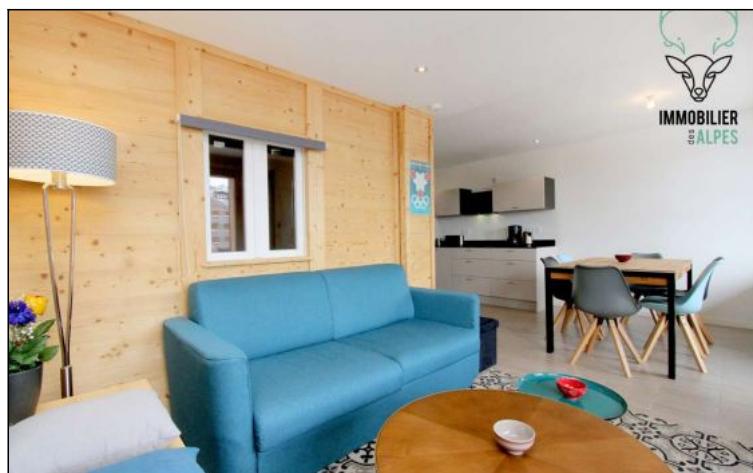

Appartement 1 chambre proche secteur Champamé

Résidence : Les marmottes
Nombre de couchages : 8
Nombre de pièces : 2
Surface habitable : 60 m²
Etage : 3
Ascenseur : Oui

Tarif pour une semaine

De 675 à 2 498 €

Très bel appartement refait à neuf, situé à l'entrée de station, à 1 minute de la remontée mécanique "Vallée Blanche" et à 5 minutes du rassemblement ESF de Champamé.

Vous disposez d'un coin montagne avec 1 lit superposé double en bas et simple en haut, d'une chambre avec lit superposé double en bas et simple en haut, d'une salle de bain avec baignoire et WC, d'une seconde salle d'eau avec douche et lave linge, un WC séparé et d'un vaste séjour avec cuisine équipée.

1 balcon exposé EST

Proche de toute commodité.

Arrêt navette au pied de l'immeuble.

1 casier à skis

Appartement - T2 - Les deux alpes (réf. loc-mar304)