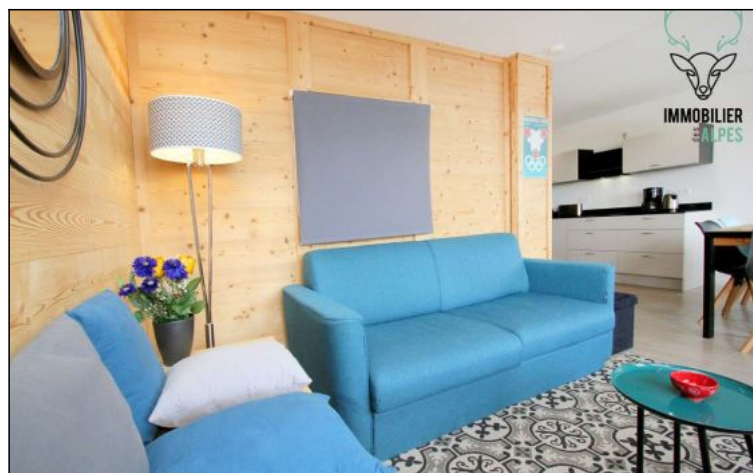

Appartement 1 chambre proche secteur Champamé

Résidence : Les marmottes
Nombre de couchages : 8
Nombre de pièces : 2
Surface habitable : 60 m²
Etage : 3
Ascenseur : Oui

Tarif pour une semaine

De 655 à 2 498 €

Très bel appartement refait à neuf, situé à l'entrée de station, à 1 minute de la remontée mécanique "Vallée Blanche" et à 5 minutes du rassemblement ESF de Champamé.

Vous disposez d'un coin montagne avec 1 lit superposé double en bas et simple en haut, d'une chambre avec lit superposé double en bas et simple en haut, d'une salle de bain avec baignoire et WC, d'une seconde salle d'eau avec douche et lave linge, un WC séparé et d'un vaste séjour avec cuisine équipée.

1 balcon exposé EST

Proche de toute commodité.

Arrêt navette au pied de l'immeuble.

1 casier à skis

Appartement - T2 - Les deux alpes (réf. loc-mar304)