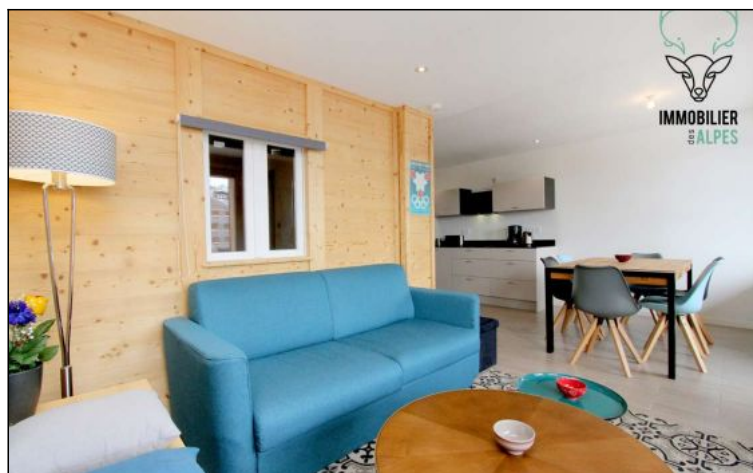

Appartement 1 chambre proche secteur Champamé

Résidence : Les marmottes
Nombre de couchages : 8
Nombre de pièces : 2
Surface habitable : 60 m²
Etage : 3
Ascenseur : Oui

Tarif pour une semaine

De 655 à 2 498 €

Très bel appartement refait à neuf, situé à l'entrée de station, à 1 minute de la remontée mécanique "Vallée Blanche" et à 5 minutes du rassemblement ESF de Champamé.

Vous disposez d'un coin montagne avec 1 lit superposé double en bas et simple en haut, d'une chambre avec lit superposé double en bas et simple en haut, d'une salle de bain avec baignoire et WC, d'une seconde salle d'eau avec douche et lave linge, un WC séparé et d'un vaste séjour avec cuisine équipée.

1 balcon exposé EST

Proche de toute commodité.

Arrêt navette au pied de l'immeuble.

1 casier à skis

Appartement - T2 - Les deux alpes (réf. loc-mar304)