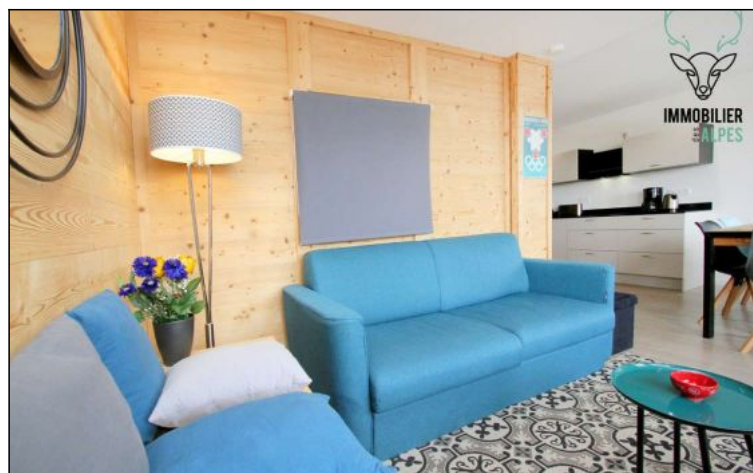

Appartement 1 chambre proche secteur Champamé

Résidence : Les marmottes
Nombre de couchages : 8
Nombre de pièces : 2
Surface habitable : 60 m²
Etage : 3
Ascenseur : Oui

Tarif pour une semaine

De 675 à 2 498 €

Très bel appartement refait à neuf, situé à l'entrée de station, à 1 minute de la remontée mécanique "Vallée Blanche" et à 5 minutes du rassemblement ESF de Champamé.

Vous disposez d'un coin montagne avec 1 lit superposé double en bas et simple en haut, d'une chambre avec lit superposé double en bas et simple en haut, d'une salle de bain avec baignoire et WC, d'une seconde salle d'eau avec douche et lave linge, un WC séparé et d'un vaste séjour avec cuisine équipée.

1 balcon exposé EST

Proche de toute commodité.

Arrêt navette au pied de l'immeuble.

1 casier à skis

Appartement - T2 - Les deux alpes (réf. loc-mar304)