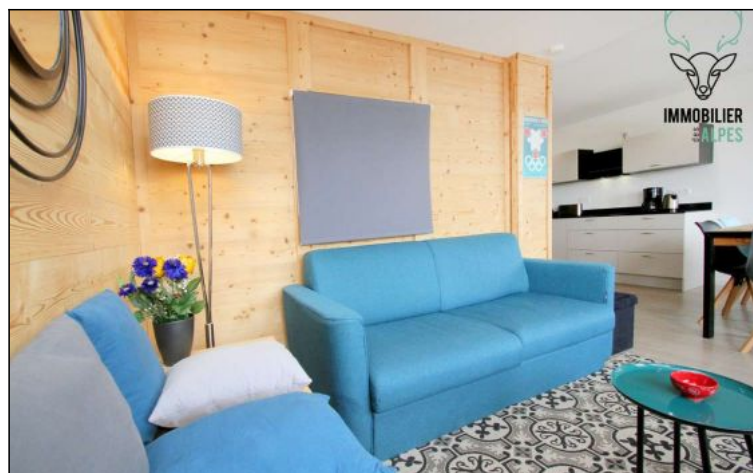

Appartement 1 chambre proche secteur Champamé

Résidence : Les marmottes
Nombre de couchages : 6
Nombre de pièces : 2
Surface habitable : 60 m²
Etage : 3
Ascenseur : Oui

Tarif pour une semaine

De 543 à 1 790 €

Très bel appartement refait à neuf, situé à l'entrée de station, à 1 minute de la remontée mécanique "Vallée Blanche" et à 5 minutes du rassemblement ESF de Champamé.

Vous disposez d'un coin montagne avec 1 lit superposé double en bas et simple en haut, d'une chambre avec lit superposé double en bas et simple en haut, d'une salle de bain avec baignoire et WC, d'une seconde salle d'eau avec douche et lave linge, un WC séparé et d'un vaste séjour avec cuisine équipée.

1 balcon exposé EST

Proche de toute commodité.

Arrêt navette au pied de l'immeuble.

1 casier à skis

Appartement - T2 - Les deux alpes (réf. loc-mar304)