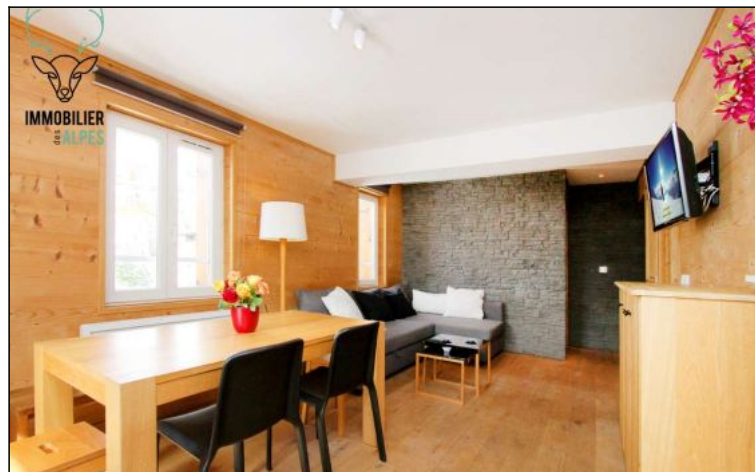

Appartement 6 personnes à 100m des pistes

Résidence : Bel'alp
Nombre de couchages : 6
Nombre de pièces : 3
Surface habitable : 41 m²
Etage : 3
Ascenseur : Non
Stationnement libre

Très bel appartement pour 6 personnes situé à 1 minute à pied du télésiège du diable, proche de toute commodité, il est composé d'une cuisine équipée ouverte sur la salle à manger/séjour, une chambre lit double, une seconde chambre avec 2 lits simples, une salle d'eau et un WC indépendant.

Stationnement libre, parking couvert payant au pied de la résidence.

L'appartement dispose d'un casier à skis.

ATTENTION: parking de copropriété souvent saturé, en période de forte affluence il se peut de devoir se stationner sur la voirie qui devient payante sur toute la station à partir du 1/12/2024!

Tarif pour une semaine

De 543 à 1 790 €

Appartement - T3 - Les deux alpes (réf. LOC-belalp14)