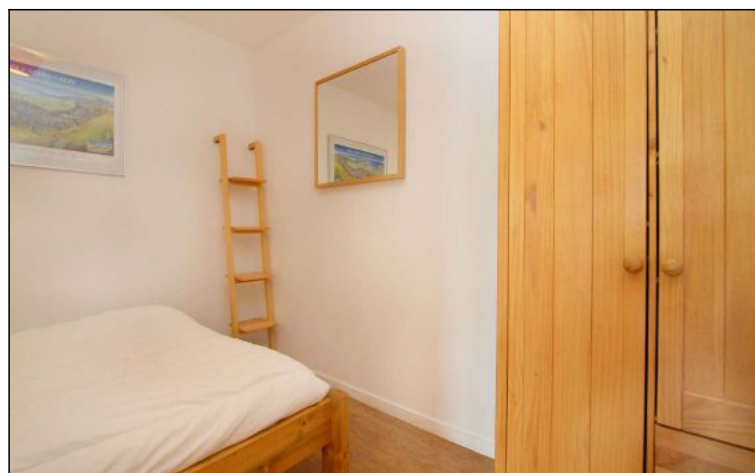

Résidence : Janremon
Nombre de couchages : 6
Nombre de pièces : 3
Surface habitable : 63 m²
Année de construction : 2007
Etage : Rdc

Situé dans un secteur calme, au pied des pistes et à 100m du télésiège du diable, cet appartement de 63m² est composé d'une pièce de vie avec clic-clac, une cuisine ouverte (lave vaisselle, four à micro-onde, mini four ...), 1 chambre avec 2 lits simples et sa salle d'eau et une chambre borgne avec lit double, une salle d'eau avec WC.

Tarif pour une semaine

De 545 à 1 880 €

Vous pourrez profiter d'une terrasse exposé Sud
1 casier à ski
1 place de parking privative extérieur

Appartement - T3 - Les deux alpes (réf. loc-jan06)

Appartement - T3 - Les deux alpes (réf. loc-jan06)