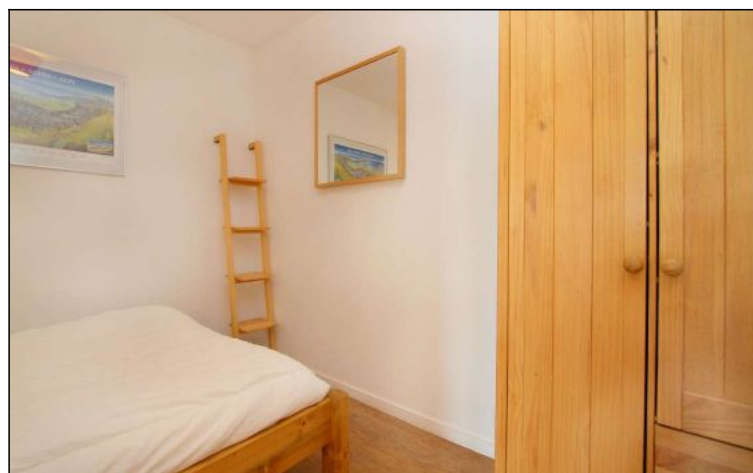

Résidence : Janremon
Nombre de couchages : 6
Nombre de pièces : 3
Surface habitable : 63 m²
Année de construction : 2007
Etage : Rdc

Situé dans un secteur calme, au pied des pistes et à 100m du télésiège du diable, cet appartement de 63m² est composé d'une pièce de vie avec clic-clac, une cuisine ouverte (lave vaisselle, four à micro-onde, mini four ...), 1 chambre avec 2 lits simples et sa salle d'eau et une chambre borgne avec lit double, une salle d'eau avec WC.

Tarif pour une semaine

De 545 à 1 972 €

Vous pourrez profiter d'une terrasse exposé Sud
1 casier à ski
1 place de parking privative extérieur

Appartement - T3 - Les deux alpes (réf. loc-jan06)

Appartement - T3 - Les deux alpes (réf. loc-jan06)