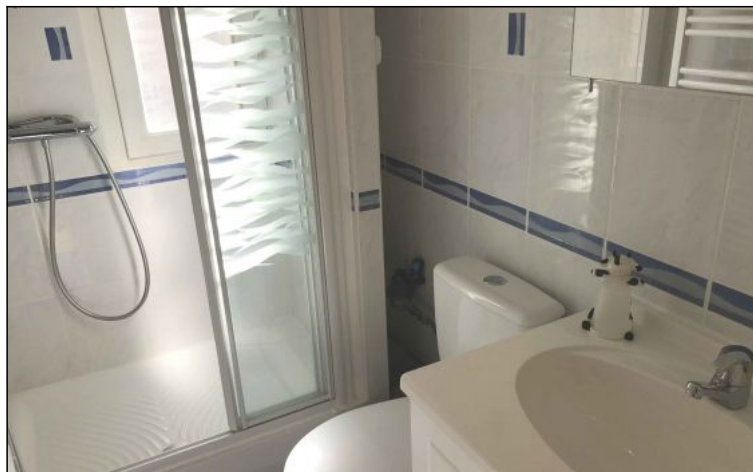

Résidence : 3300
Nombre de couchages : 4
Nombre de pièces : 1
Surface habitable : 25 m²
Année de construction : 1977
Etage : 1
Ascenseur : Oui
Parking de copropriété avec barrière
Chauffage collectif fioul

Studio 4 personnes,
A 50 mètres du télésiège du diable, 5 minutes à pied des
rassemblement ESF de Cote brune.
Dans la résidence 3300.
Appartement lumineux, disposant d'une salle d'eau avec
douche et toilettes, une fenêtre et un sèche serviette.
Un coin montagne avec lits superposés et rangements.
Une pièce de vie avec coin cuisine.
Parking collectif avec barrière.
Casier à skis.

Tarif pour une semaine

De 350 à 1 098 €

ATTENTION: parking de copropriété souvent saturé, en
période de forte affluence il se peut de devoir se
stationner sur la voirie qui devient payante sur toute la
station à partir du 1/12/2024!

Studio - T1 - Les deux alpes (réf. LOC-330057)