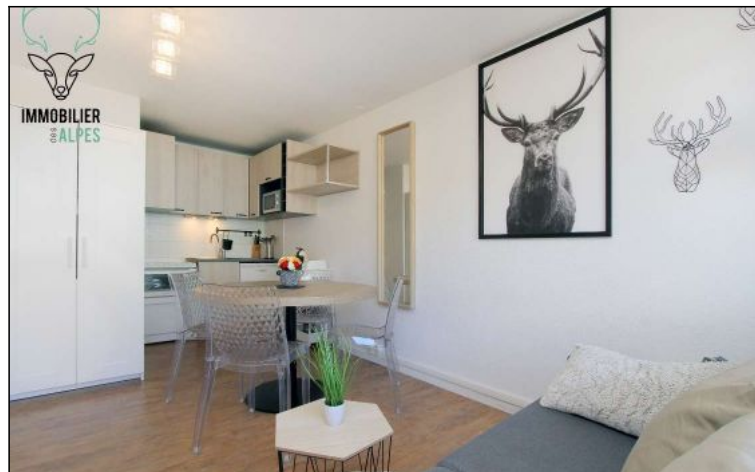

## Studio pied de pistes

Résidence : Janremon  
Nombre de couchages : 4  
Nombre de pièces : 1  
Surface habitable : 25 m<sup>2</sup>  
Etage : 3  
Ascenseur : Non  
Chauffage collectif fioul

Situé au pied des pistes et à seulement 1 minute à pieds du télésiège du diable, proche de toutes les commodités, ce très bel appartement décoré avec gout est composé d'une pièce de vie lumineuse avec sa cuisine ouverte et équipée, d'un coin montagne avec lits superposés et d'une salle de bain avec WC.

Vous disposez d'une beau balcon exposé Ouest avec une vue dégagée sur les montagnes.

1 casier à skis

1 place de parking privative extérieure

Tarif pour une semaine

De 368 à 1 211 €

Studio - T1bis - Les deux alpes (réf. LOC-JAN337)