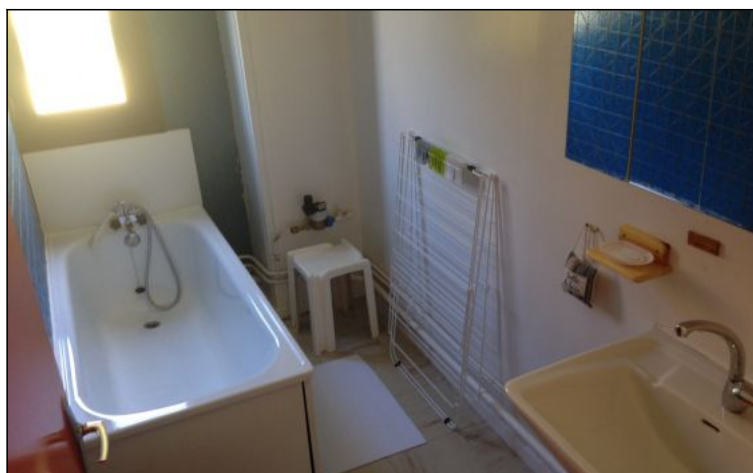

A deux pas du télésiège du diable, vous pourrez bronzer sur le balcon plein Sud tout en admirant la Muzelle!!

Et quand le soleil se couchera, les couleurs de cet appartement vous réchaufferont.

Pas de chichi, la cuisine est simple. Ouverte sur le salon salle à manger, l'espace est appréciable. Le cliclac confortable.

L'espace pour vos enfants (ou pour les célibataires...) dans le coin montagne est sobre et propre.

Appartement - T2 - Les deux alpes (réf. loc-330049)

Appartement - T2 - Les deux alpes (réf. loc-330049)