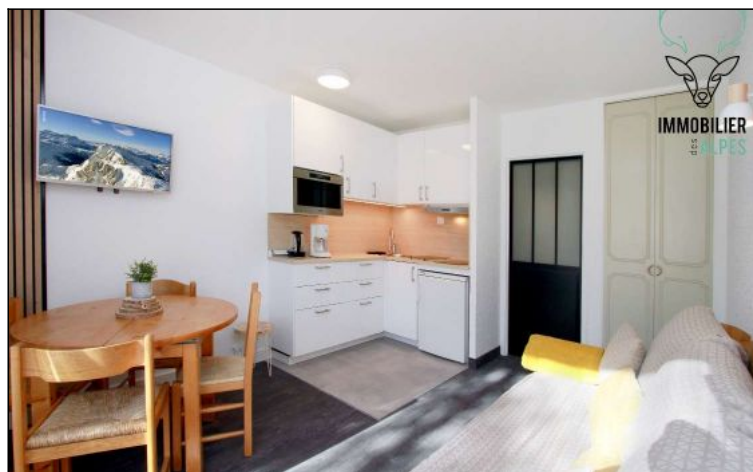

Joli studio 4 personnes

Résidence : Lauvitel
Nombre de couchages : 4
Nombre de pièces : 1
Surface habitable : 25 m²
Etage : 1
Ascenseur : Oui
Parking de copropriété
Chauffage collectif fioul

Tarif pour une semaine

De 368 à 1 153 €

Studio composé d'un hall d'entrée fermé avec lit superposé 2 personnes, salle d'eau et wc séparés. coin cuisine aménagé avec four combiné, frigo, plaques de cuisson. séjour avec canapé convertible - 1er étage, exposition SUD .vue sur les pistes- au pied du télécabine du diable. casier à skis.

Appartement refait en automne 2023.

ATTENTION: parking de copropriété souvent saturé, en période de forte affluence il se peut de devoir se stationner sur la voirie qui devient payante sur toute la station à partir du 1/12/2024!

Studio - T1 - Les deux alpes (réf. loc-lauvitel B1)