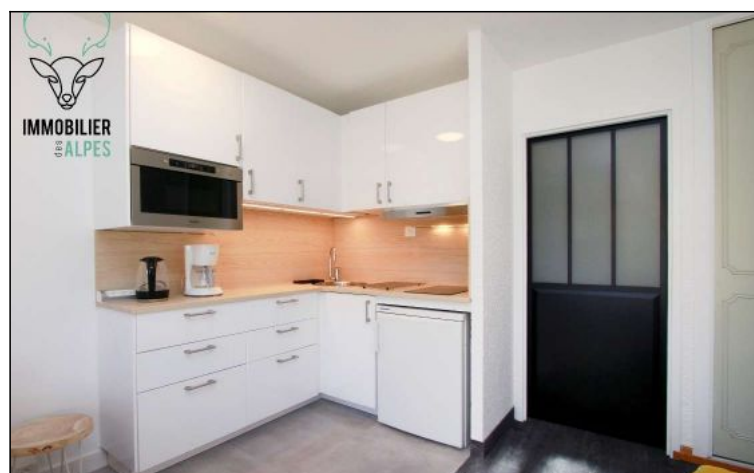

Joli studio 4 personnes

Résidence : Lauvitel
Nombre de couchages : 4
Nombre de pièces : 1
Surface habitable : 25 m²
Etage : 1
Ascenseur : Oui
Parking de copropriété
Chauffage collectif fioul

Tarif pour une semaine

De 368 à 1 153 €

Studio composé d'un hall d'entrée fermé avec lit superposé 2 personnes, salle d'eau et wc séparés. coin cuisine aménagé avec four combiné, frigo, plaques de cuisson. séjour avec canapé convertible - 1er étage, exposition SUD .vue sur les pistes- au pied du télécabine du diable. casier à skis.

Appartement refait en automne 2023.

ATTENTION: parking de copropriété souvent saturé, en période de forte affluence il se peut de devoir se stationner sur la voirie qui devient payante sur toute la station à partir du 1/12/2024!

Studio - T1 - Les deux alpes (réf. loc-lauvitel B1)