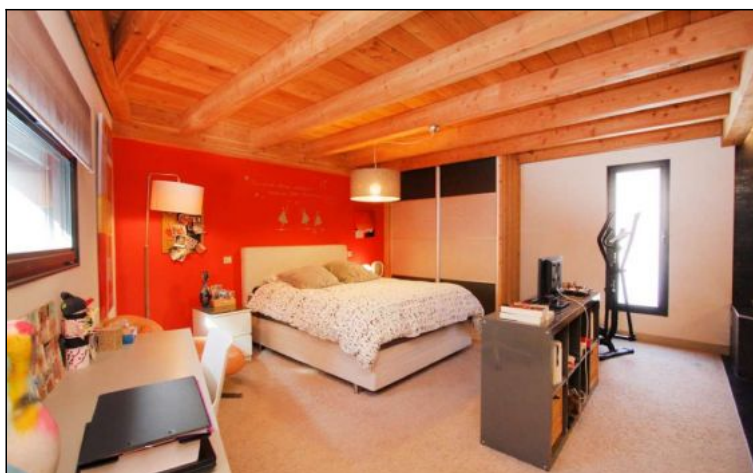

Magnifique chalet d'architecte

Résidence : Chalet jlc
Nombre de couchages : 10
Nombre de pièces : 6
Surface habitable : 200 m²
Année de construction : 2012
Standing : 4 ****

Magnifique Chalet d'architecte, situé à 7 minutes à pieds du télésiège du Diable.
Terrasse de 50m² exposée SUD.
Grand et beau volume.
Chalet pouvant accueillir 10 personnes.

Tarif pour une semaine

De 990 à 4 259 €

Draps inclus

Chalet - Les deux alpes (réf. loc-chaJLC)