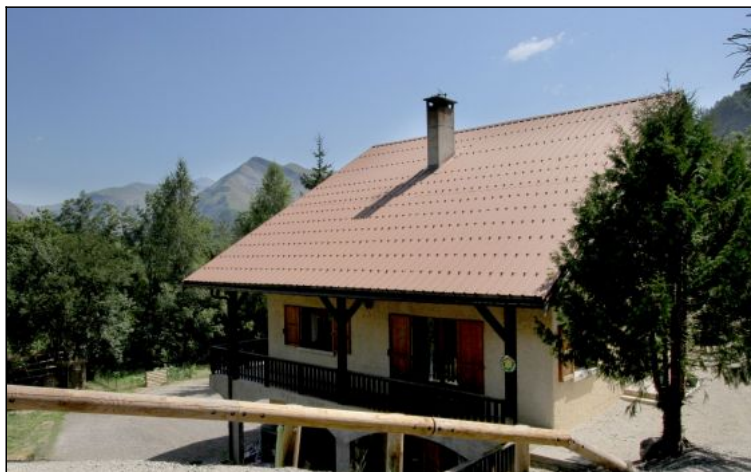

Chalet hameau de Bons

Résidence : Chalet pre-forent
Nombre de couchages : 16
Surface habitable : 250 m²
Année de construction : 1980
Parking de copropriété
Chauffage individuel électrique

Tarif pour une semaine

De 1 045 à 3 163 €

Chalet situé à l'Orée d'une forêt dans le hameau de Bons, composé d'un grand séjour salon équipé d'une cheminée avec bois à volonté, d'une cuisine équipée, d'une buanderie, de 5 chambres avec lits double, d'une chambre avec lits superposés, d'un dessous de toit avec couchages et coin détente.

Au calme, à 5 minutes en voiture de la station, accès également par télésiège et retour skis par la piste de Mont de Lans.

Chalet mitoyen.

Maison - T8 - Bons (réf. loc-chapre)