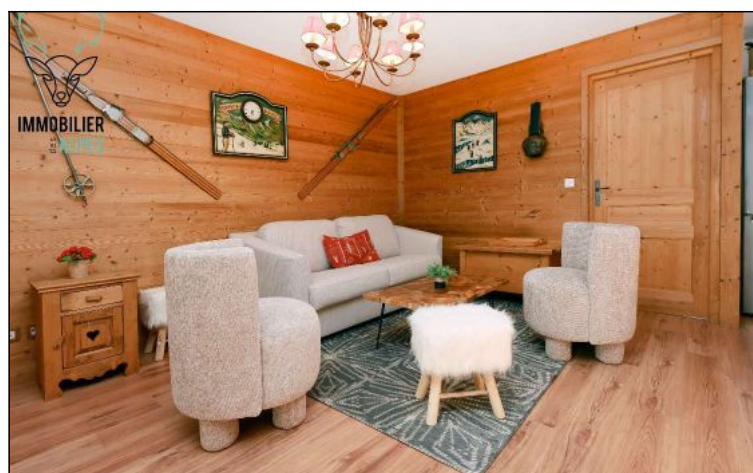

Trois pièces 8p. rénové style montagne

Résidence : Bleuets
Nombre de couchages : 8
Nombre de pièces : 3
Surface habitable : 70 m²
Etage : 1
Ascenseur : Oui
Chauffage collectif fioul

Situé au 1er étage , appartement d'environ 70m² rénové avec goût composé d'un séjour avec canapé lit d'angle. grand écran plat avec lecteur dvd.coin cuisine tout équipé avec réfrigérateur, congélateur, four, micro-ondes, plaques vitrocéramiques, lave-vaisselle et lave-linge.une loggia exposition sud. une salle de bain avec baignoire et wc. un autre wc indépendant. une chambre avec grand lit et sa salle d'eau. une chambre avec 4 lits superposés. appartement situé en centre station immeuble les bleuets.

Tarif pour une semaine

De 655 à 2 379 €

Appartement - T3 - Les deux alpes (réf. loc-bleu52)