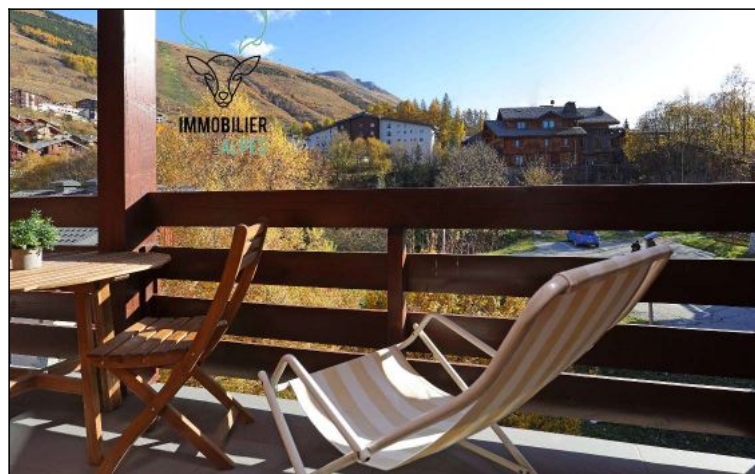

T2 bis exposé SUD

Résidence : Chalet d'or
Nombre de couchages : 4
Nombre de pièces : 2
Surface habitable : 38 m²
Etage : 3
Ascenseur : Non
Standing : 3 ***
Chauffage individuel électrique

Appartement en dernier étage, le charme du petit Chalet vous donnera l'ambiance des vacances à la neige.

Cet appartement dispose d'une chambre avec lits superposés, une alcôve avec lit double, une pièce de vie cuisine équipée ouverte.

Tarif pour une semaine

De 515 à 1 790 €

Draps inclus

Appartement - T2 - Les deux alpes (réf. LOC-CHADOR327)