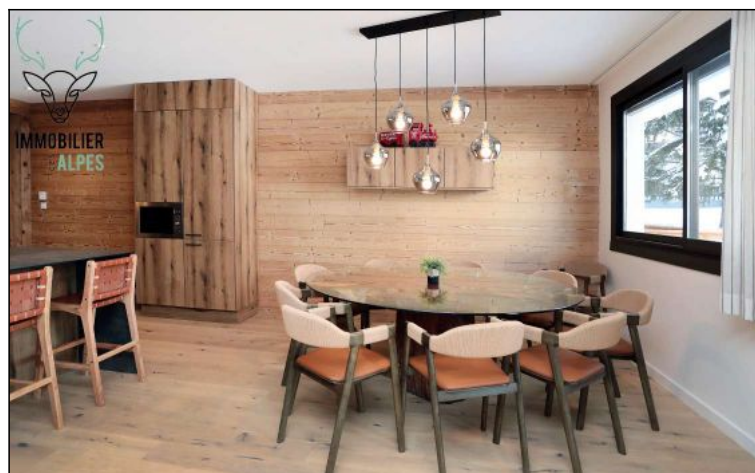

Appartement 12 personnes pieds des pistes

Résidence : Jandri ii
Nombre de couchages : 12
Nombre de pièces : 6
Surface habitable : 135 m²
Etage : Rdc
Stationnement libre

Cet appartement est parfait pour un séjour chaleureux à la montagne. Fraichement rénové, il vous offrira luminosité, confort et un accès facile aux pistes. Des restaurants et magasins à proximité. C'est l'appartement qui représente parfaitement l'esprit de chalet de montagne.

Il est très spacieux et peut accueillir de grandes familles pour des vacances réussies !

Tarif pour une semaine

De 1 300 à 7 607 €

Linge de maison inclus

Appartement - T6 - Les deux alpes (réf. LOC-JANDrifamille)