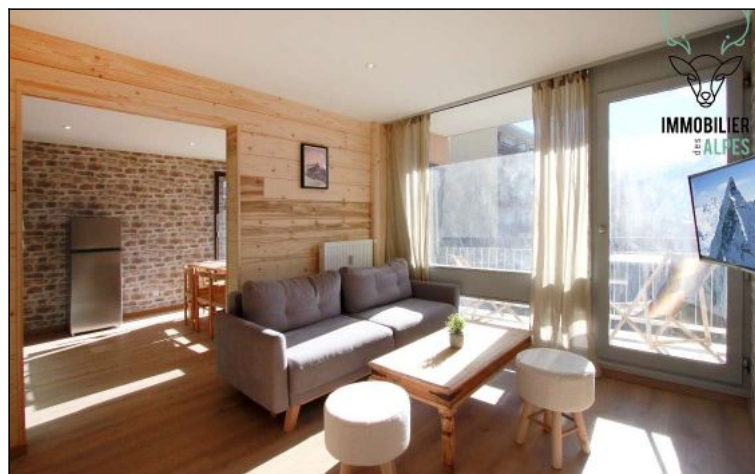

Appartement secteur télémix Belle Etoile

Résidence : Jandri
Nombre de couchages : 8
Nombre de pièces : 4
Surface habitable : 65 m²
Etage : 3
Ascenseur : Oui
Stationnement libre

Appartement entièrement rénové, composé de 2 chambres avec lit double, 1 chambre avec 2x2 lits superposés.
Cuisine entièrement équipée.
Très belle vue donnant sur la Muzelle, balcon de 10m² exposé SUD.
Piscine extérieure uniquement en été.

Tarif pour une semaine

De 770 à 2 683 €

Appartement - T3 - Les deux alpes (réf. loc-jandri3S10)