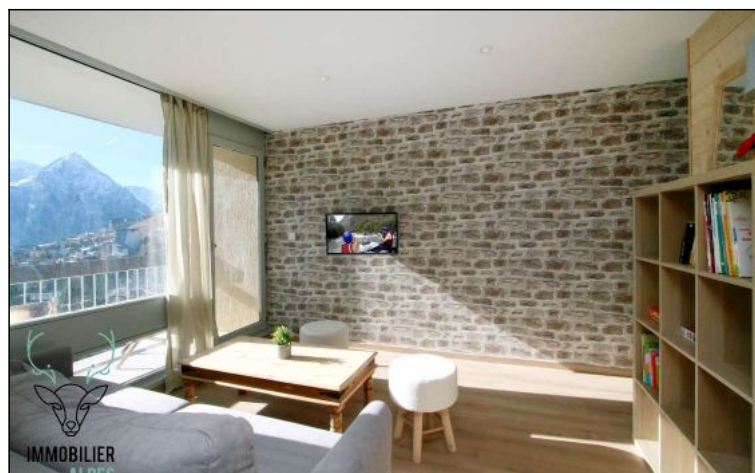

Appartement secteur télémix Belle Etoile

Résidence : Jandri
Nombre de couchages : 8
Nombre de pièces : 4
Surface habitable : 65 m²
Etage : 3
Ascenseur : Oui
Stationnement libre

Appartement entièrement rénové, composé de 2 chambres avec lit double, 1 chambre avec 2x2 lits superposés.
Cuisine entièrement équipée.
Très belle vue donnant sur la Muzelle, balcon de 10m² exposé SUD.
Piscine extérieure uniquement en été.

Tarif pour une semaine

De 770 à 2 683 €

Appartement - T3 - Les deux alpes (réf. loc-jandri3S10)