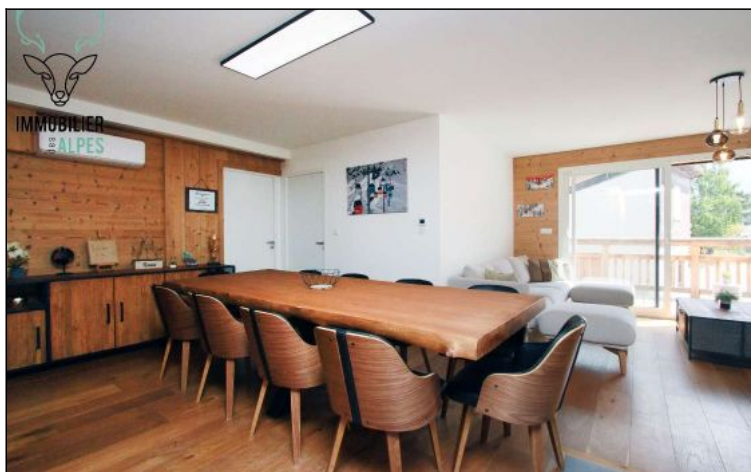

Magnifique appartement entièrement rénové quartier calme

Résidence : Les cristallieres
Nombre de couchages : 10
Nombre de pieces : 5
Surface habitable : 97 m²
Etage : 1
Ascenseur : Oui

Situé dans un secteur calme, à 100m du télémix du Diable, ce magnifique appartement de 97m² dispose de plusieurs balcons et terrasses permettant de profiter du soleil toute la journée, avec vue sur la Muzelle.

Il est composé de 4 chambres dont 2 avec salle d'eau, une chambre avec lit superposé double et une chambre avec lit superposé simple. Chaque chambre dispose d'un balcon. Il est également composé d'une salle d'eau indépendante avec WC, un WC indépendant, un grand salon, une salle à manger, le tout ouvert sur la cuisine entièrement équipée.

Tarif pour une semaine

De 795 à 6 590 €

Draps et serviettes inclus

Appartement - T5 - Les deux alpes (réf. loc-cris101)