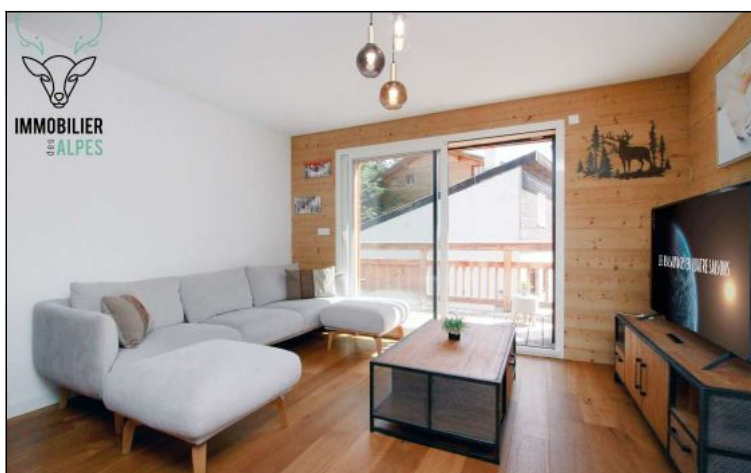

Magnifique appartement entièrement rénové quartier calme

Résidence : Les cristallieres
Nombre de couchages : 10
Nombre de pieces : 5
Surface habitable : 97 m²
Etage : 1
Ascenseur : Oui

Situé dans un secteur calme, à 100m du télémix du Diable, ce magnifique appartement de 97m² dispose de plusieurs balcons et terrasses permettant de profiter du soleil toute la journée, avec vue sur la Muzelle.

Il est composé de 4 chambres dont 2 avec salle d'eau, une chambre avec lit superposé double et une chambre avec lit superposé simple. Chaque chambre dispose d'un balcon. Il est également composé d'une salle d'eau indépendante avec WC, un WC indépendant, un grand salon, une salle à manger, le tout ouvert sur la cuisine entièrement équipée.

Tarif pour une semaine

De 795 à 6 590 €

Draps et serviettes inclus

Appartement - T5 - Les deux alpes (réf. loc-cris101)