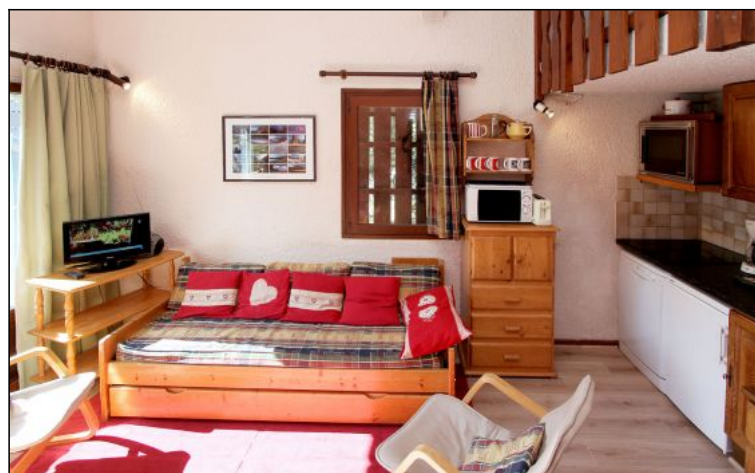

Joli deux pieces expose plein sud

Résidence : Alpages b
Nombre de couchages : 5
Nombre de pieces : 2
Surface habitable : 40 m²
Etage : 1
Ascenseur : Non
Parking de copropriété
Chauffage individuel électrique

Duplex de 40 m² composé, d'un coin nuit avec lits superposés, séjour avec lit gigogne et télévision, salle de bain avec baignoire et wc séparé, cuisine équipée avec four micro-ondes, four, plaques de cuisson, frigo, lave vaisselle. mezzanine avec grand lit, grand balcon plein sud avec vue magnifique sur la muzelle, secteur calme et résidentiel à 200 m du télécabine du diable. Parking devant le chalet.

Appartement déclassé dû à son ancienneté.

Tarif pour une semaine

De 430 à 1 346 €

Appartement - T1bis - Les deux alpes (réf. loc-ALPB10)