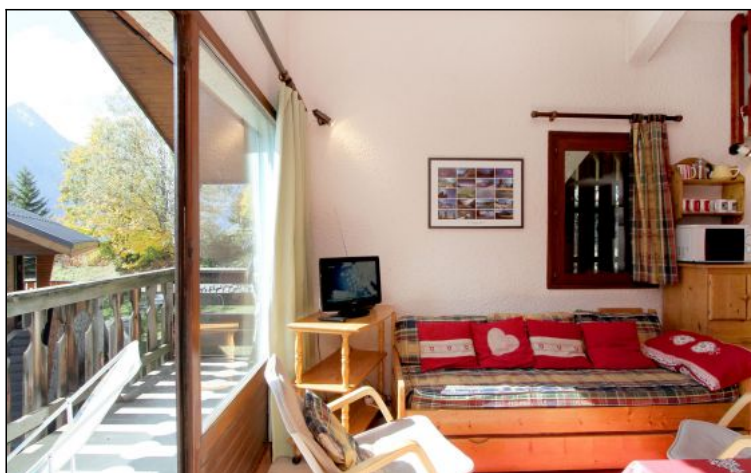

Joli deux pieces expose plein sud

Résidence : Alpages b
Nombre de couchages : 5
Nombre de pieces : 2
Surface habitable : 40 m²
Etage : 1
Ascenseur : Non
Parking de copropriété
Chauffage individuel électrique

Duplex de 40 m² composé, d'un coin nuit avec lits superposés, séjour avec lit gigogne et télévision, salle de bain avec baignoire et wc séparé, cuisine équipée avec four micro-ondes, four, plaques de cuisson, frigo, lave vaisselle. mezzanine avec grand lit, grand balcon plein sud avec vue magnifique sur la muzelle, secteur calme et résidentiel à 200 m du télécabine du diable. Parking devant le chalet.

Appartement déclassé dû à son ancienneté.

Tarif pour une semaine

De 430 à 1 346 €

Appartement - T1bis - Les deux alpes (réf. loc-ALPB10)