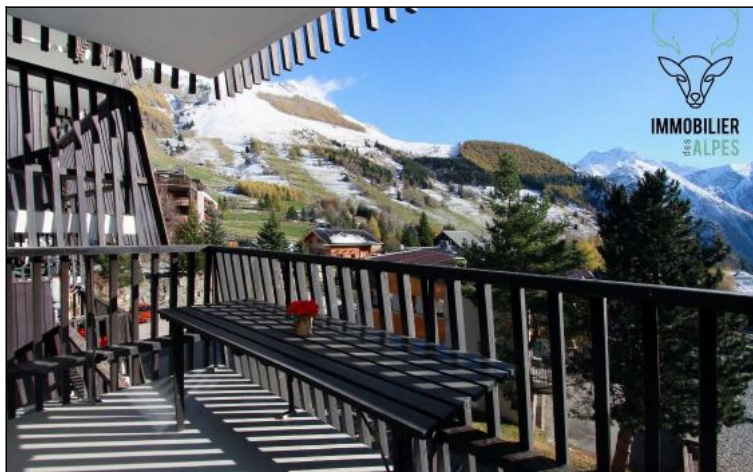

Appartement 6 personnes aux pieds des pistes

Résidence : Quirlies
Nombre de couchages : 6
Surface habitable : 48 m²
Etage : 3
Ascenseur : Oui

Appartement traversant, situé aux pieds du telemix du Diable. Disposant d'une chambre avec lit double, une "chambrette" avec lits superposés, une lumineuse pièce de vie exposée SUD, cuisine équipée d'un lave-vaisselle, d'un lave-linge, ainsi que d'un four.
Départ et retour skis aux pieds.
1 place de stationnement extérieur.

Tarif pour une semaine

De 655 à 2 379 €

Draps inclus

ATTENTION: parking de copropriété souvent saturé, en période de forte affluence il se peut de devoir se stationner sur la voirie qui devient payante sur toute la station à partir du 1/12/2024!

Appartement - T2 - Les deux alpes (réf. loc-qui336)