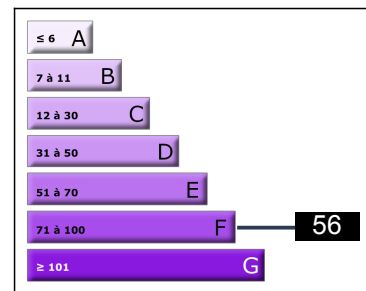

Studio coin cabine fermé

Résidence : Diamant 2
Nombre de couchages : 5
Nombre de pièces : 2
Surface habitable : 22 m²
Etage : 2
Ascenseur : Oui
Stationnement libre
Chauffage individuel électrique
Taxe foncière : 969 €
Taxe d'habitation : 671 €

Au centre de la station internationale des 2 alpes, ce studio est équipé d'une petite chambre fermée offrant 3 couchages (1 double et 1 simple), en un convertible dans le séjour.

Ce studio dans la résidence le Diamant aura besoin d'un rafraîchissement pour devenir votre petit Bijou.

Pour de la location, ou un pied à terre l'emplacement reste idéal.

Prix de vente

125 000 €

Honoraires à charge de l'acquéreur de 7 500 € inclus.

Soit 6,38 % du prix de vente net vendeur.

Prix de vente hors honoraires : 117 500 €.

Studio - T1bis - Les deux alpes (réf. ven-dimir)