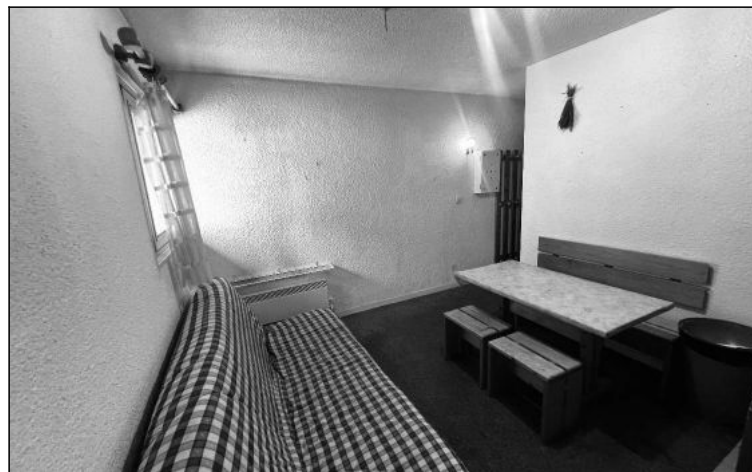

Studio coin cabine fermé

Résidence : Diamant 2
Nombre de couchages : 5
Nombre de pièces : 2
Surface habitable : 22 m²
Etage : 2
Ascenseur : Oui
Stationnement libre
Chauffage individuel électrique
Taxe foncière : 969 €
Taxe d'habitation : 671 €

Au centre de la station internationale des 2 alpes, ce studio est équipé d'une petite chambre fermée offrant 3 couchages (1 double et 1 simple), en un convertible dans le séjour.

Ce studio dans la résidence le Diamant aura besoin d'un rafraîchissement pour devenir votre petit Bijou.

Pour de la location, ou un pied à terre l'emplacement reste idéal.

Prix de vente

125 000 €

Honoraires à charge de l'acquéreur de 7 500 € inclus.

Soit 6,38 % du prix de vente net vendeur.

Prix de vente hors honoraires : 117 500 €.

Studio - T1bis - Les deux alpes (réf. ven-dimir)