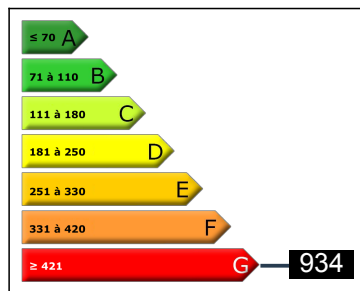

Studio coin cabine fermé

Résidence : Diamant 2
Nombre de couchages : 5
Nombre de pièces : 2
Surface habitable : 22 m²
Etage : 2
Ascenseur : Oui
Stationnement libre
Chauffage individuel électrique
Taxe foncière : 969 €
Taxe d'habitation : 671 €

Au centre de la station internationale des 2 alpes, ce studio est équipé d'une petite chambre fermée offrant 3 couchages (1 double et 1 simple), en un convertible dans le séjour.

Ce studio dans la résidence le Diamant aura besoin d'un rafraîchissement pour devenir votre petit Bijou.

Pour de la location, ou un pied à terre l'emplacement reste idéal.

Prix de vente

125 000 €

Honoraires à charge de l'acquéreur de 7 500 € inclus.

Soit 6,38 % du prix de vente net vendeur.

Prix de vente hors honoraires : 117 500 €.

Studio - T1bis - Les deux alpes (réf. ven-dimir)