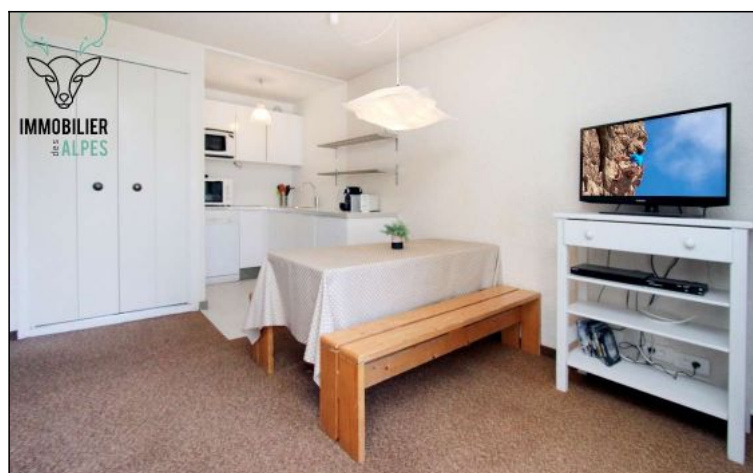

## Appartement 6 personnes secteur venosc

Résidence : La bouleautiere  
Nombre de couchages : 6  
Surface habitable : 45 m<sup>2</sup>  
Etage : -1  
Ascenseur : Non

Situé dans une petite copropriété, au calme, à 5 minutes à pieds du télésiège du diable et de toutes les commodités. Studio composé d'un coin montagne, d'une chambre, d'une cuisine ouverte sur le séjour, d'une salle de bain et d'un WC séparé.

1<sup>er</sup> étage.

Balcon exposé sud.

Casier à skis.

Appartement déclassé dû à son ancienneté.

Tarif pour une semaine

De 430 à 1 346 €

Appartement - T2 - Les deux alpes (réf. loc-bouleautiere5)