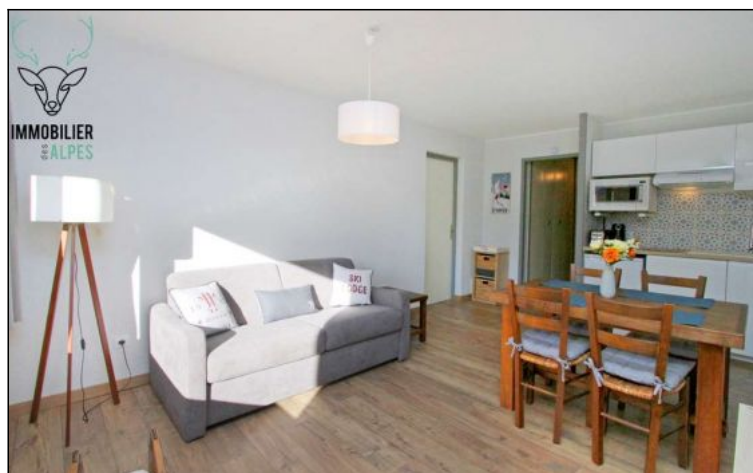

Appartement 1 chambre centre station

Résidence : Le roche mantel
Nombre de couchages : 6
Nombre de pieces : 2
Surface habitable : 40 m²
Etage : 2
Ascenseur : Non

Appartement entièrement rénové en 2020 dans un style montagne moderne, situé au centre de la station des 2 alpes, proche de toutes les commodités à seulement 20m du Jandri express et du rassemblement ESF, il est composé d'un coin montagne avec lits superposés, d'une salle d'eau, d'un WC séparé d'une chambre avec lit double et d'une cuisine équipée ouverte sur le séjour. Il dispose d'un casier à skis

Tarif pour une semaine

De 515 à 1 790 €

Appartement - T2 - Les deux alpes (réf. LOC-ROCHMAN207)