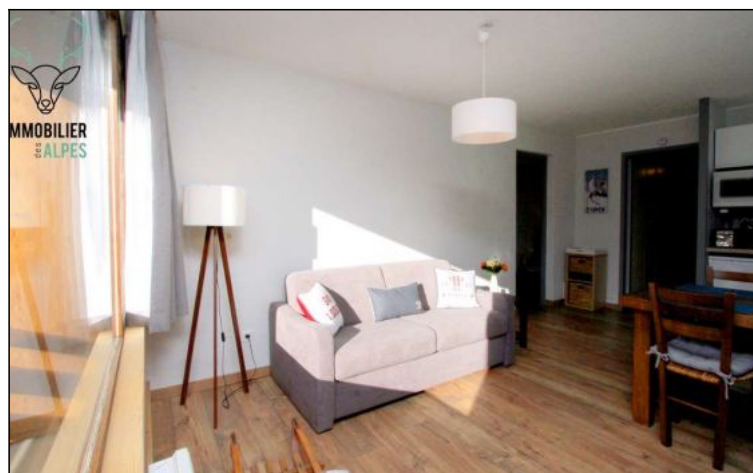

Appartement 1 chambre centre station

Résidence : Le roche mantel
Nombre de couchages : 6
Nombre de pieces : 2
Surface habitable : 40 m²
Etage : 2
Ascenseur : Non

Appartement entièrement rénové en 2020 dans un style montagne moderne, situé au centre de la station des 2 alpes, proche de toutes les commodités à seulement 20m du Jandri express et du rassemblement ESF, il est composé d'un coin montagne avec lits superposés, d'une salle d'eau, d'un WC séparé d'une chambre avec lit double et d'une cuisine équipée ouverte sur le séjour. Il dispose d'un casier à skis

Tarif pour une semaine

De 515 à 1 790 €

Appartement - T2 - Les deux alpes (réf. LOC-ROCHMAN207)