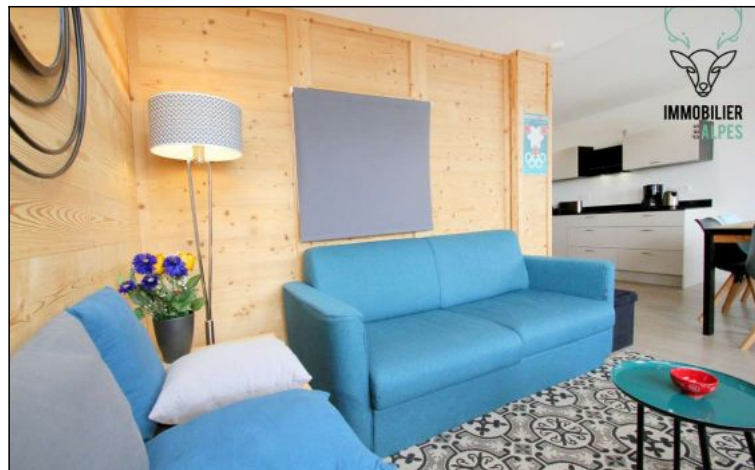

Appartement 1 chambre proche secteur Champamé

Résidence : Les marmottes
Nombre de couchages : 6
Nombre de pièces : 2
Surface habitable : 60 m²
Etage : 3
Ascenseur : Oui

Tarif pour une semaine

De 515 à 1 790 €

Très bel appartement refait à neuf, situé à l'entrée de station, à 1 minute de la remontée mécanique "Vallée Blanche" et à 5 minutes du rassemblement ESF de Champamé.

Vous disposez d'un coin montagne avec 1 lit superposé double en bas et simple en haut, d'une chambre avec lit superposé double en bas et simple en haut, d'une salle de bain avec baignoire et WC, d'une seconde salle d'eau avec douche et lave linge, un WC séparé et d'un vaste séjour avec cuisine équipée.

1 balcon exposé EST

Proche de toute commodité.

Arrêt navette au pied de l'immeuble.

1 casier à skis

Appartement - T2 - Les deux alpes (réf. loc-mar304)