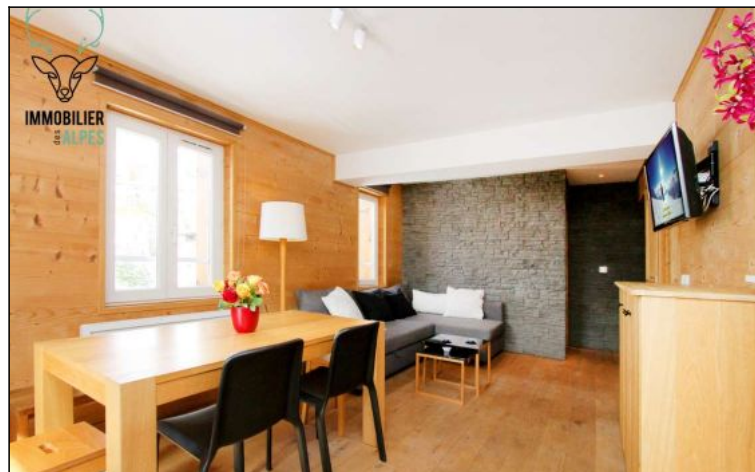

Appartement 6 personnes à 100m des pistes

Résidence : Bel'alp
Nombre de couchages : 6
Nombre de pièces : 3
Surface habitable : 41 m²
Etage : 3
Ascenseur : Non
Stationnement libre

Très bel appartement pour 6 personnes situé à 1 minute à pied du télésiège du diable, proche de toute commodité, il est composé d'une cuisine équipée ouverte sur la salle à manger/séjour, une chambre lit double, une seconde chambre avec 2 lits simples, une salle d'eau et un WC indépendant.

Stationnement libre, parking couvert payant au pied de la résidence.

L'appartement dispose d'un casier à skis.

ATTENTION: parking de copropriété souvent saturé, en période de forte affluence il se peut de devoir se stationner sur la voirie qui devient payante sur toute la station à partir du 1/12/2024!

Tarif pour une semaine

De 515 à 1 790 €

Appartement - T3 - Les deux alpes (réf. LOC-belalp14)