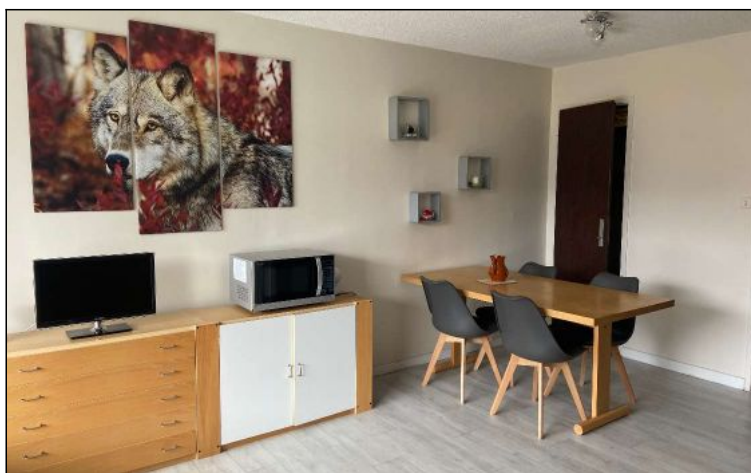

Résidence : Cote brune 4
Nombre de couchages : 4
Nombre de pièces : 1
Surface habitable : 31 m²
Année de construction : 1969
Etage : 7
Ascenseur : Oui
Parking de copropriété

Situé au centre de la station, à proximité de toutes les commodités (remontées mécaniques, ESF ...) au dernier étage de la résidence, ce studio de 31m² est composé d'un coin montagne avec lits superposés, une pièce de vie avec cuisine ouverte. Grand balcon/terrasse exposé Sud avec vue sur la Muzelle.

Le canapé lit, ainsi que les matelas des lits superposés ont été changé en été 2022.

1 casier à ski

Parking de copropriété, et place de parking couverte.

Tarif pour une semaine

De 350 à 1 098 €

Studio - Les deux alpes (réf. loc-cb4k7)