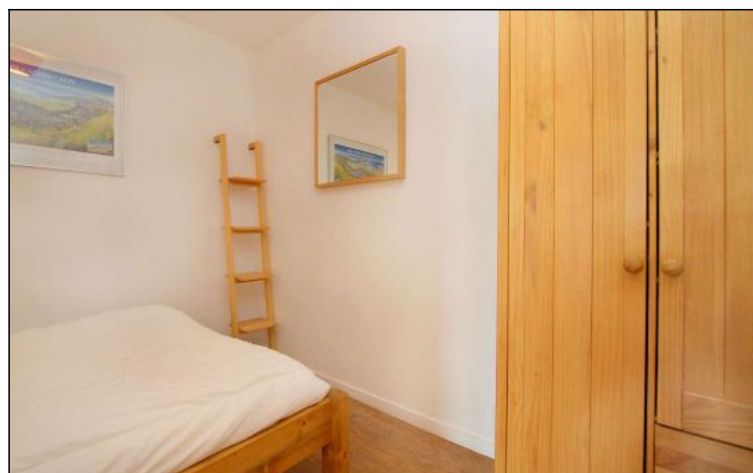

Résidence : Janremon
Nombre de couchages : 6
Nombre de pièces : 3
Surface habitable : 63 m²
Année de construction : 2007
Etage : Rdc

Situé dans un secteur calme, au pied des pistes et à 100m du télésiège du diable, cet appartement de 63m² est composé d'une pièce de vie avec clic-clac, une cuisine ouverte (lave vaisselle, four à micro-onde, mini four ...), 1 chambre avec 2 lits simples et sa salle d'eau et une chambre borgne avec lit double, une salle d'eau avec WC.

Tarif pour une semaine

De 515 à 1 790 €

Vous pourrez profiter d'une terrasse exposé Sud
1 casier à ski
1 place de parking privative extérieur

Appartement - T3 - Les deux alpes (réf. loc-jan06)

Appartement - T3 - Les deux alpes (réf. loc-jan06)