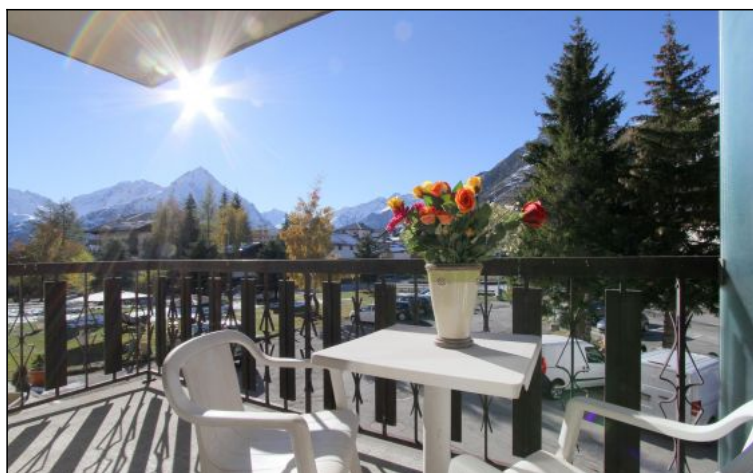

Résidence : Lauvitel
Nombre de couchages : 4
Surface habitable : 31 m²
Année de construction : 1970
Etage : 1
Ascenseur : Oui

Au pied du téléski du diable, copropriété en pied de pistes.

A 10 mn à pied des rassemblements ESF de cote brune.
Un studio avec pièce de vie, 2 couchages dans le cliclac.
2 couchages dans le coin montagne.
Une salle de bain et WC séparé.

Tarif pour une semaine

De 350 à 1 098 €

ATTENTION: parking de copropriété souvent saturé, en période de forte affluence il se peut de devoir se stationner sur la voirie qui devient payante sur toute la station à partir du 1/12/2024!

Studio - T1 - Les deux alpes (réf. LOC-LAUVITEL I1)