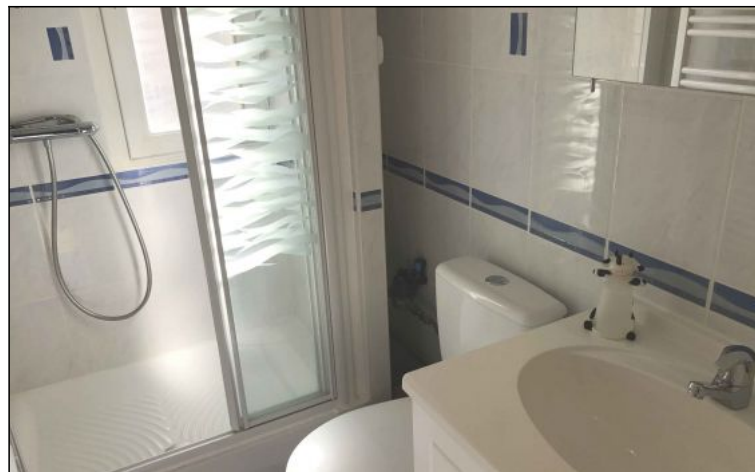

Résidence : 3300
Nombre de couchages : 4
Nombre de pièces : 1
Surface habitable : 25 m²
Année de construction : 1977
Etage : 1
Ascenseur : Oui
Parking de copropriété avec barrière
Chauffage collectif fioul

Studio 4 personnes,
A 50 mètres du télésiège du diable, 5 minutes à pied des
rassemblement ESF de Cote brune.
Dans la résidence 3300.
Appartement lumineux, disposant d'une salle d'eau avec
douche et toilettes, une fenêtre et un sèche serviette.
Un coin montagne avec lits superposés et rangements.
Une pièce de vie avec coin cuisine.
Parking collectif avec barrière.
Casier à skis.

Tarif pour une semaine

De 350 à 1 098 €

ATTENTION: parking de copropriété souvent saturé, en
période de forte affluence il se peut de devoir se
stationner sur la voirie qui devient payante sur toute la
station à partir du 1/12/2024!

Studio - T1 - Les deux alpes (réf. LOC-330057)