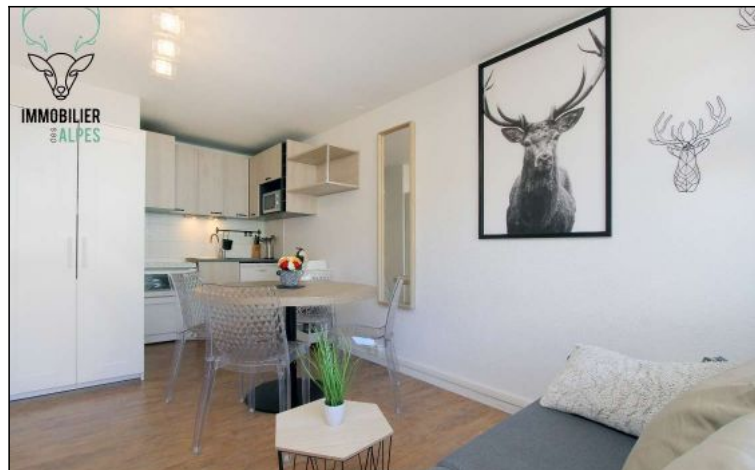

## Studio pied de pistes

Résidence : Janremon  
Nombre de couchages : 4  
Nombre de pièces : 1  
Surface habitable : 25 m<sup>2</sup>  
Etage : 3  
Ascenseur : Non  
Chauffage collectif fioul

Situé au pied des pistes et à seulement 1 minute à pieds du télésiège du diable, proche de toutes les commodités, ce très bel appartement décoré avec gout est composé d'une pièce de vie lumineuse avec sa cuisine ouverte et équipée, d'un coin montagne avec lits superposés et d'une salle de bain avec WC.

Vous disposez d'une beau balcon exposé Ouest avec une vue dégagée sur les montagnes.

1 casier à skis

1 place de parking privative extérieure

Tarif pour une semaine

**De 350 à 1 098 €**

Studio - T1bis - Les deux alpes (réf. LOC-JAN337)